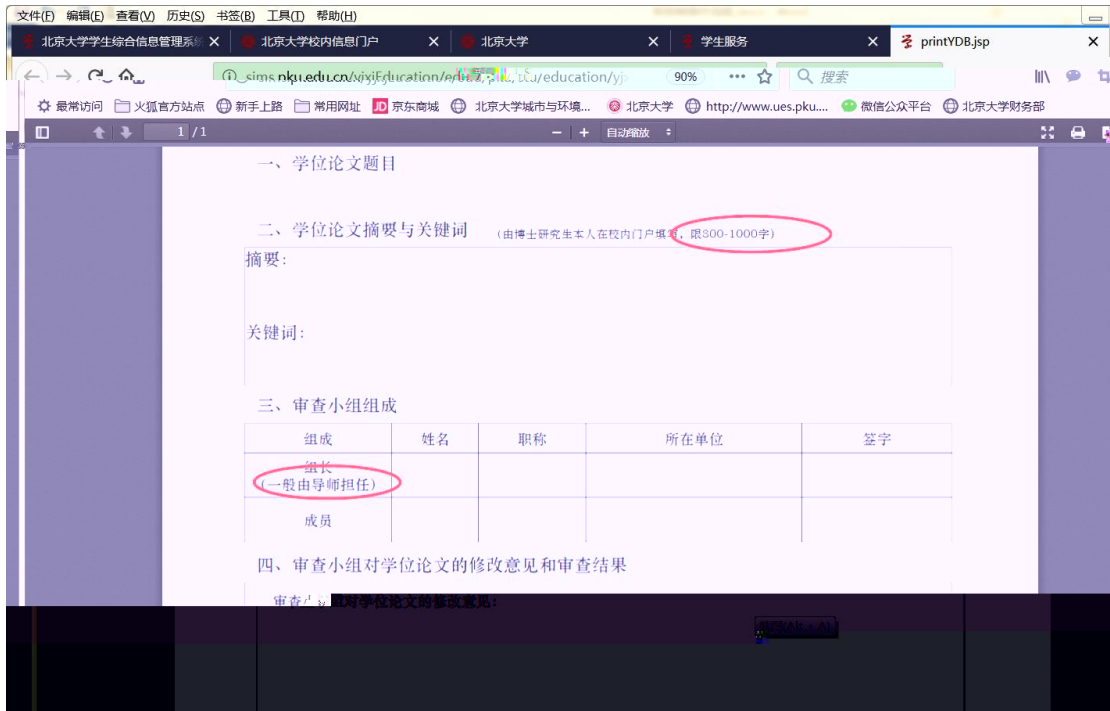

2751352) [培养办学籍 \(电话62751358\)](#)

查看/打印学籍卡	查询注册历史
填写学籍异动申请	查看学籍异动/打印申请表
查看奖惩信息	非京籍在学证明
国际交流资助申请/查询审批结果	短期访学

[培养办教务 \(电话62751358\)](#)

[中期退课申请](#) [维护个人培养计划](#)

[查询培养环节](#) [培养环节录入及打印](#)

4

5

6